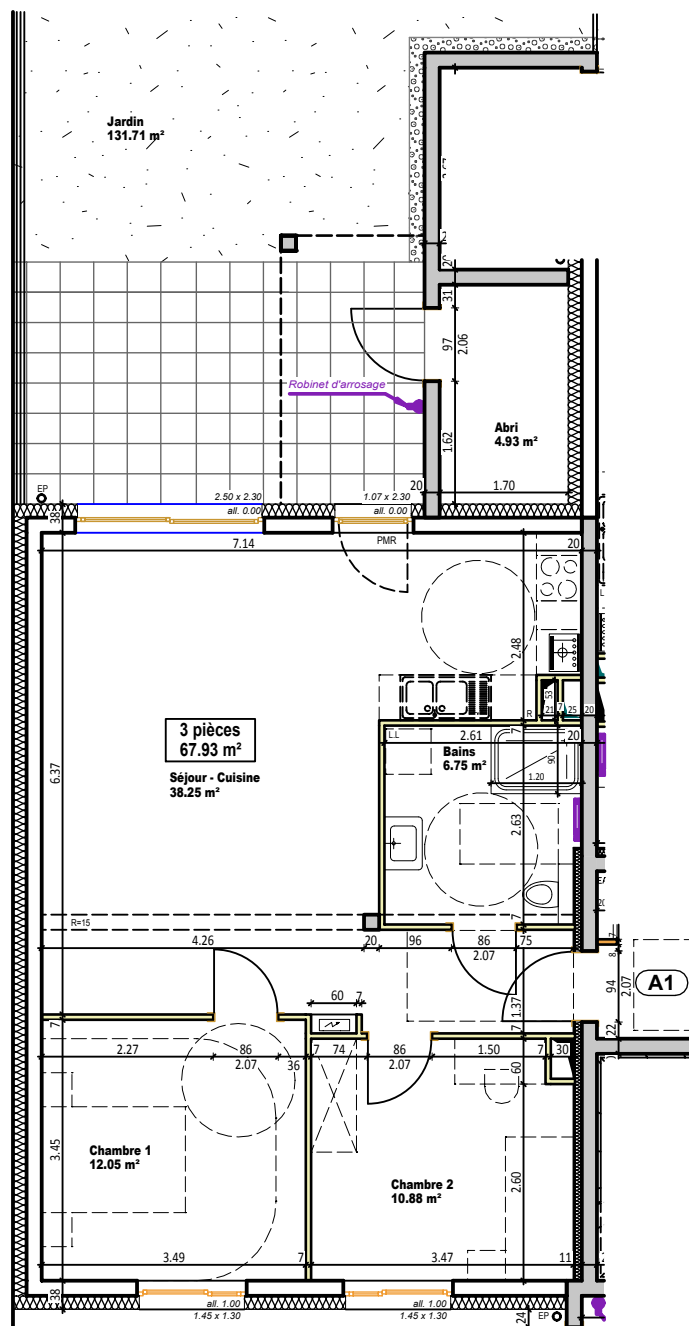

## Appartement A1

3 pièces

Rez-de-chaussée

### Localisation

	Surface habitable
Séjour - Cuisine	38.25 m <sup>2</sup>
Chambre 1	12.05 m <sup>2</sup>
Chambre 2	10.88 m <sup>2</sup>
Bains	6.75 m <sup>2</sup>
<b>Surface Totale</b>	<b>67.93 m<sup>2</sup></b>
Abri	4.93 m <sup>2</sup>
Jardin	131.71 m <sup>2</sup>