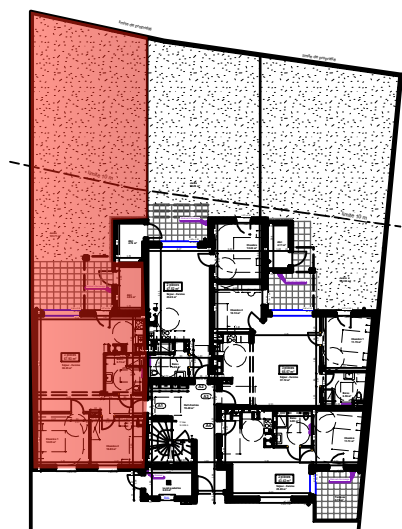

## Appartement A1

3 pièces

Rez-de-chaussée

### Localisation

	Surface habitable
Séjour - Cuisine	38.25 m <sup>2</sup>
Chambre 1	12.05 m <sup>2</sup>
Chambre 2	10.88 m <sup>2</sup>
Bains	6.75 m <sup>2</sup>
<b>Surface Totale</b>	<b>67.93 m<sup>2</sup></b>
Abri	4.93 m <sup>2</sup>
Jardin	131.71 m <sup>2</sup>