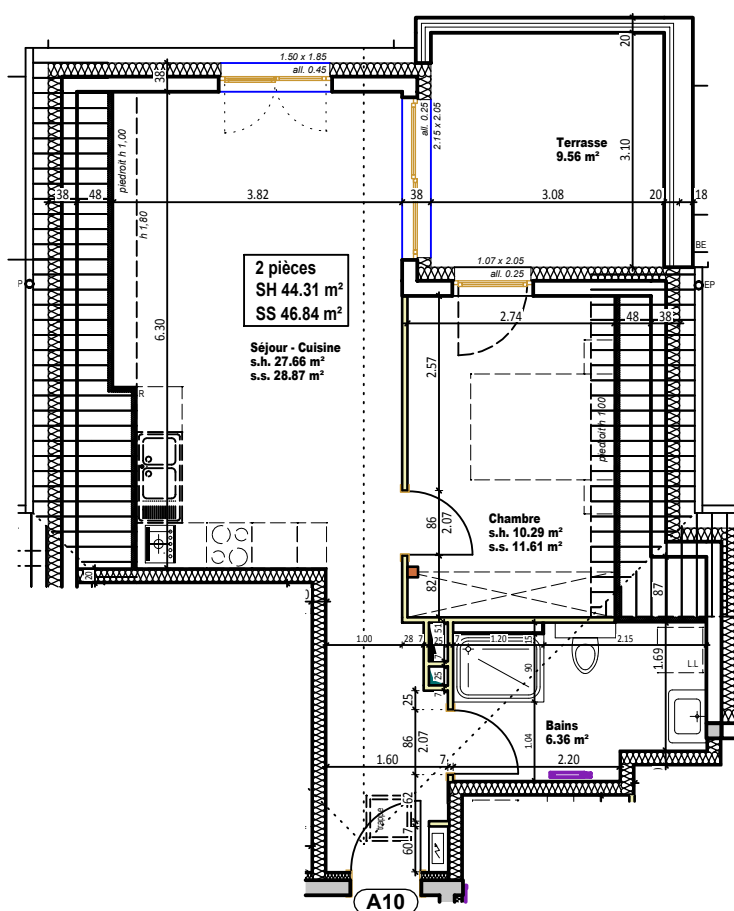

LES BERGES du MUHLBACH

rue du Travail - 67230 HUTTENHEIM

Appartement A10

2 pièces
Combles

Localisation

	Surface habitable	Surface sol
Séjour - Cuisine	27.66 m ²	28.87 m ²
Chambre	10.29 m ²	11.61 m ²
Bains	6.36 m ²	6.36 m ²
Surface Totale	44.31 m²	46.84 m²
Terrasse	9.56 m ²	9.56 m ²