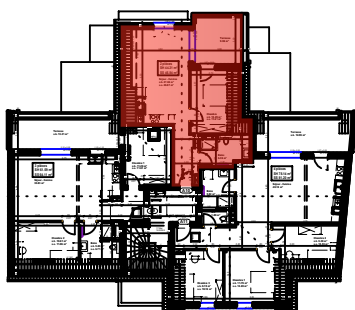

LES BERGES du MUHLBACH

rue du Travail - 67230 HUTTENHEIM

Appartement A10

2 pièces
Combles

Localisation

	Surface habitable	Surface sol
Séjour - Cuisine	27.66 m ²	28.87 m ²
Chambre	10.29 m ²	11.61 m ²
Bains	6.36 m ²	6.36 m ²
Surface Totale	44.31 m²	46.84 m²
Terrasse	9.56 m ²	9.56 m ²