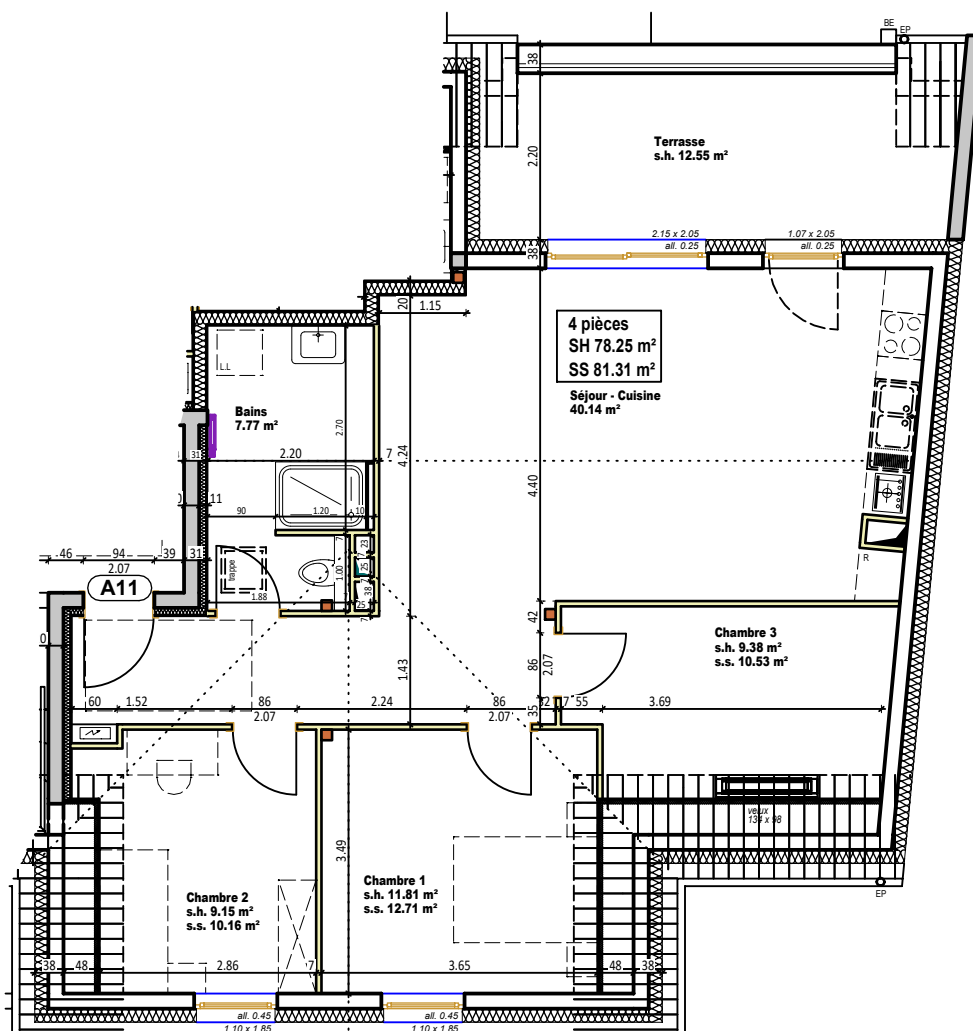

LES BERGES du MUHLBACH

rue du Travail - 67230 HUTTENHEIM

Appartement A11

4 pièces
Combles

Localisation

	Surface habitable	Surface sol
Séjour - Cuisine	40.14 m ²	40.14 m ²
Chambre 1	11.81 m ²	12.71 m ²
Chambre 2	9.15 m ²	10.16 m ²
Chambre 3	9.38 m ²	10.53 m ²
Bains	7.77 m ²	7.77 m ²
Surface Totale	78.25 m²	81.31 m²
Terrasse	12.55 m ²	13.44 m ²