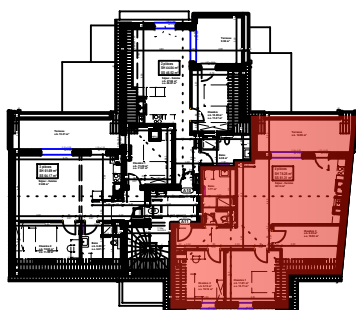

LES BERGES du MUHLBACH

rue du Travail - 67230 HUTTENHEIM

Appartement A11

4 pièces
Combles

Localisation

	Surface habitable	Surface sol
Séjour - Cuisine	40.14 m ²	40.14 m ²
Chambre 1	11.81 m ²	12.71 m ²
Chambre 2	9.15 m ²	10.16 m ²
Chambre 3	9.38 m ²	10.53 m ²
Bains	7.77 m ²	7.77 m ²
Surface Totale	78.25 m²	81.31 m²
Terrasse	12.55 m ²	13.44 m ²