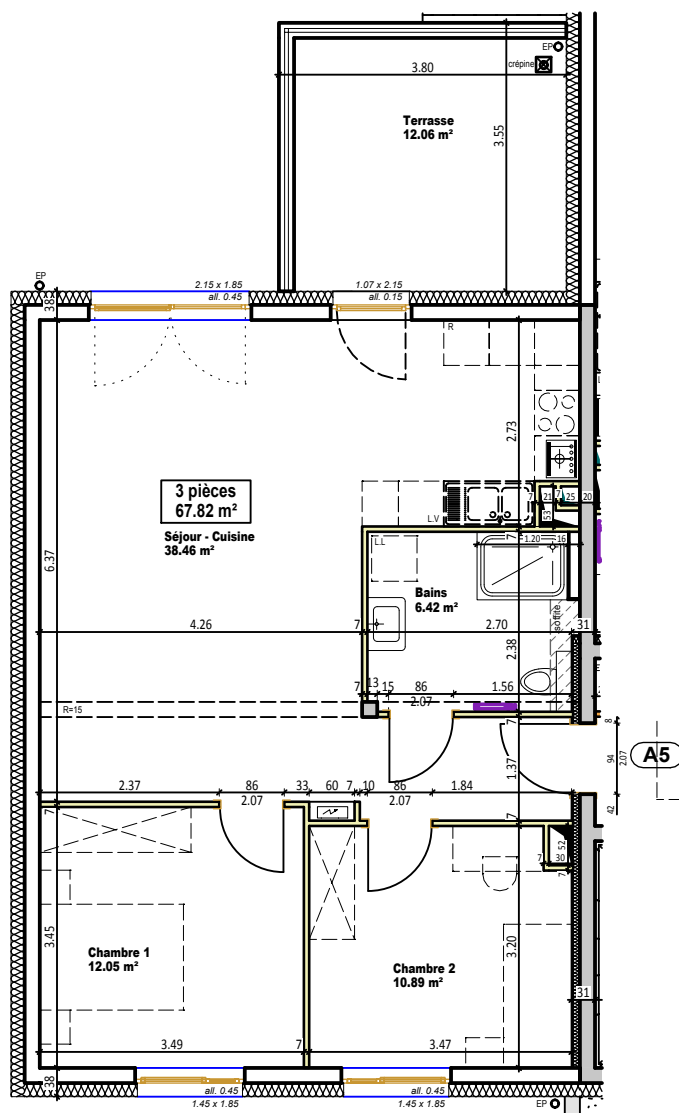

LES BERGES du MUHLBACH

rue du Travail - 67230 HUTTENHEIM

Appartement A5

3 pièces

Etage

Localisation

	Surface habitable
Séjour - Cuisine	38.46 m ²
Chambre 1	12.05 m ²
Chambre 2	10.89 m ²
Bains	6.42 m ²
Surface Totale	67.82 m²
Terrasse	12.06 m ²