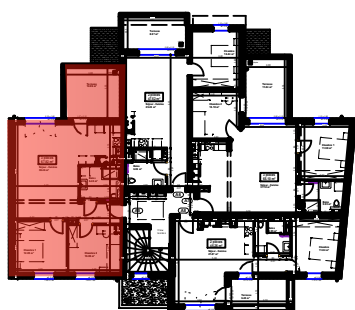

LES BERGES du MUHLBACH

rue du Travail - 67230 HUTTENHEIM

Appartement A5

3 pièces

Etage

Localisation

	Surface habitable
Séjour - Cuisine	38.46 m ²
Chambre 1	12.05 m ²
Chambre 2	10.89 m ²
Bains	6.42 m ²
Surface Totale	67.82 m²
Terrasse	12.06 m ²