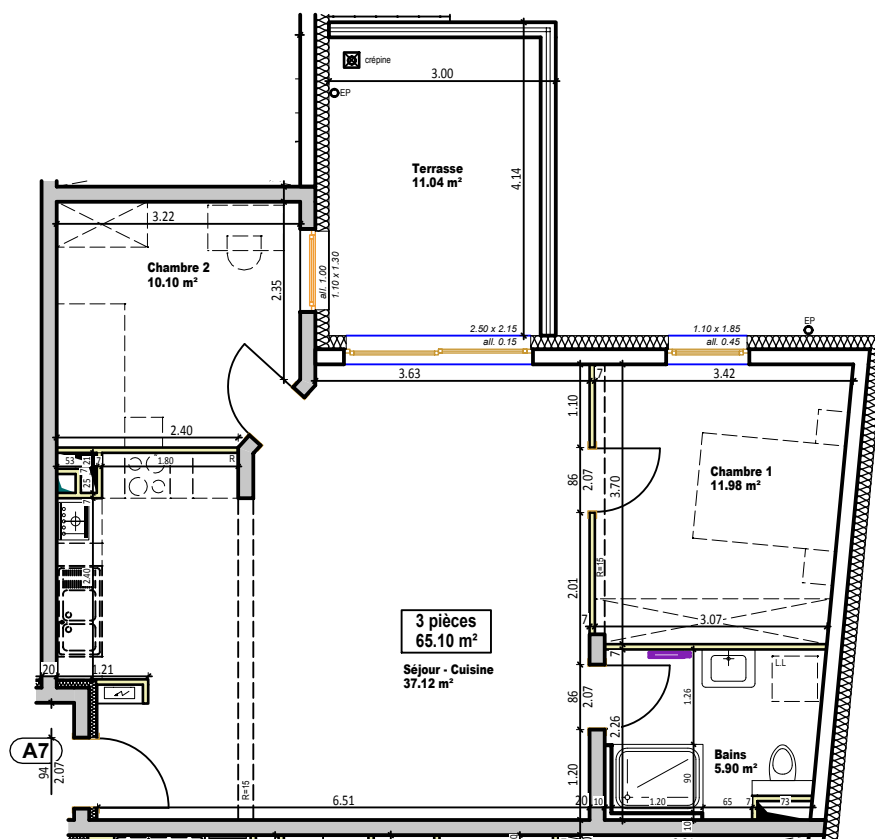

LES BERGES du MUHLBACH

rue du Travail - 67230 HUTTENHEIM

Appartement A7

3 pièces

Etage

Localisation

	Surface habitable
Séjour - Cuisine	37.12 m ²
Chambre 1	11.98 m ²
Chambre 2	10.10 m ²
Bains	5.90 m ²
Surface Totale	65.10 m²
Terrasse	11.04 m ²