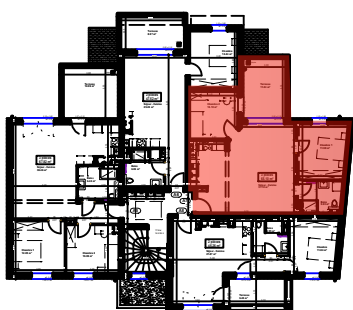

LES BERGES du MUHLBACH

rue du Travail - 67230 HUTTENHEIM

Appartement A7

3 pièces

Etage

Localisation

	Surface habitable
Séjour - Cuisine	37.12 m ²
Chambre 1	11.98 m ²
Chambre 2	10.10 m ²
Bains	5.90 m ²
Surface Totale	65.10 m²
Terrasse	11.04 m ²