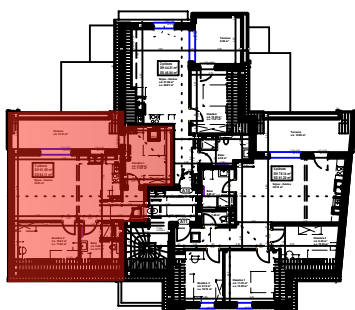

LES BERGES du MUHLBACH

rue du Travail - 67230 HUTTENHEIM

Appartement A9

3 pièces
Combles

Localisation

	Surface habitable	Surface sol
Séjour - Cuisine	33.83 m ²	33.83 m ²
Chambre 1	11.26 m ²	11.61 m ²
Chambre 2	10.61 m ²	11.96 m ²
Bains	5.89 m ²	6.71 m ²
Surface Totale	61.59 m²	64.11 m²
Terrasse	13.31 m ²	13.99 m ²

Conception

5 place de la République
67230 BENFELD

Réalisation et commercialisation

11 rue du Général de Gaulle
67230 BENFELD

nota: les cotes et les renseignements sont donnés à titre indicatif.
Ils pourront être varier en fonction des besoins techniques lors de la réalisation du bâtiment.