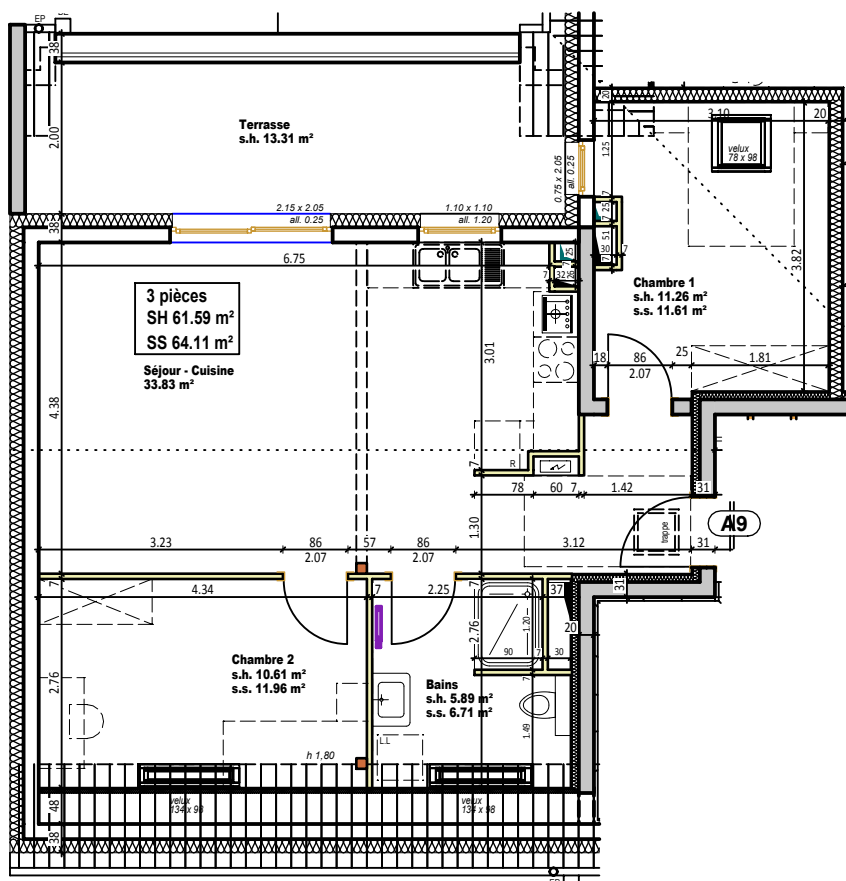

LES BERGES du MUHLBACH

rue du Travail - 67230 HUTTENHEIM

Appartement A9

3 pièces
Combles

Localisation

	Surface habitable	Surface sol
Séjour - Cuisine	33.83 m ²	33.83 m ²
Chambre 1	11.26 m ²	11.61 m ²
Chambre 2	10.61 m ²	11.96 m ²
Bains	5.89 m ²	6.71 m ²
Surface Totale	61.59 m²	64.11 m²
Terrasse	13.31 m ²	13.99 m ²